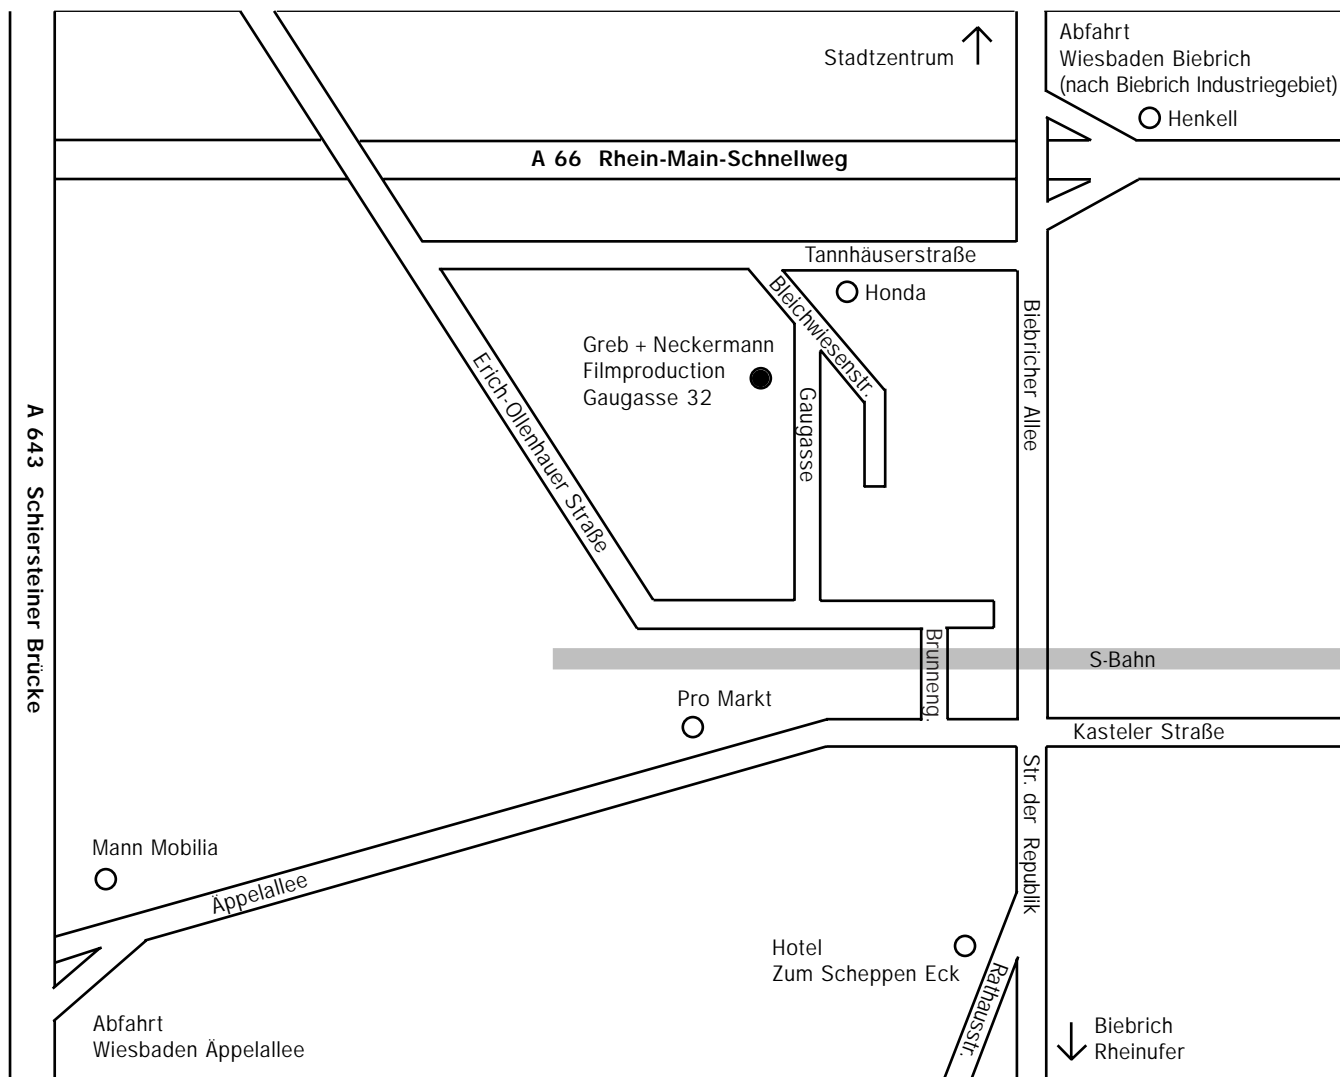

ROAD MAP

Greb + Neckermann Filmproduction, Gaugasse 32, 65203 Wiesbaden

Wiesbaden Biebrich - Gibb