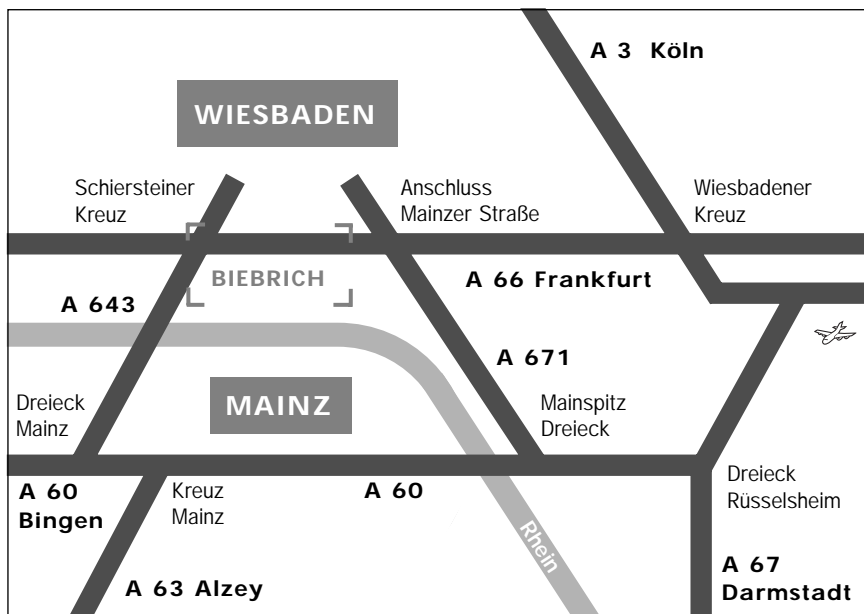

# ROAD MAP

Greb + Neckermann Filmproduction, Gaugasse 32, 65203 Wiesbaden

Wiesbaden Biebrich - Gibb