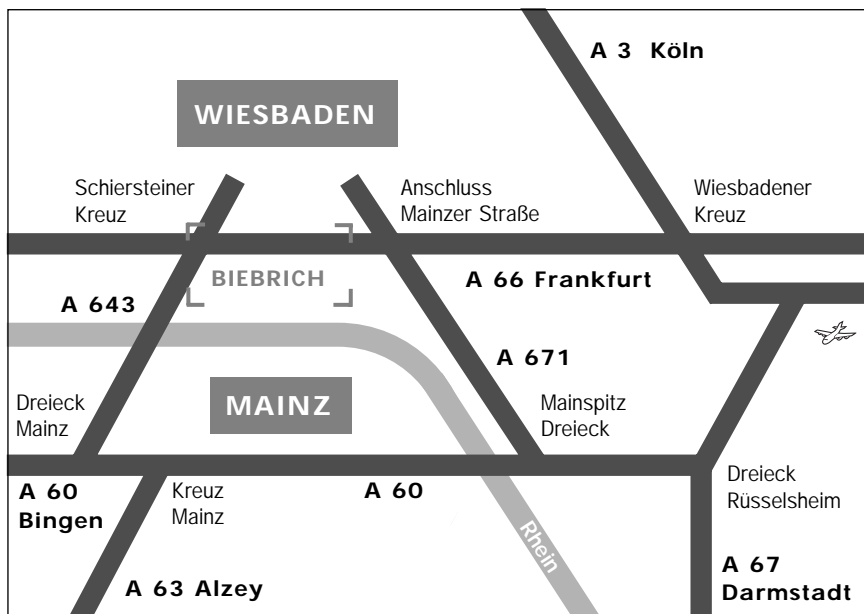

ROAD MAP

Greb + Neckermann Filmproduction, Gaugasse 32, 65203 Wiesbaden

Wiesbaden Biebrich - Gibb