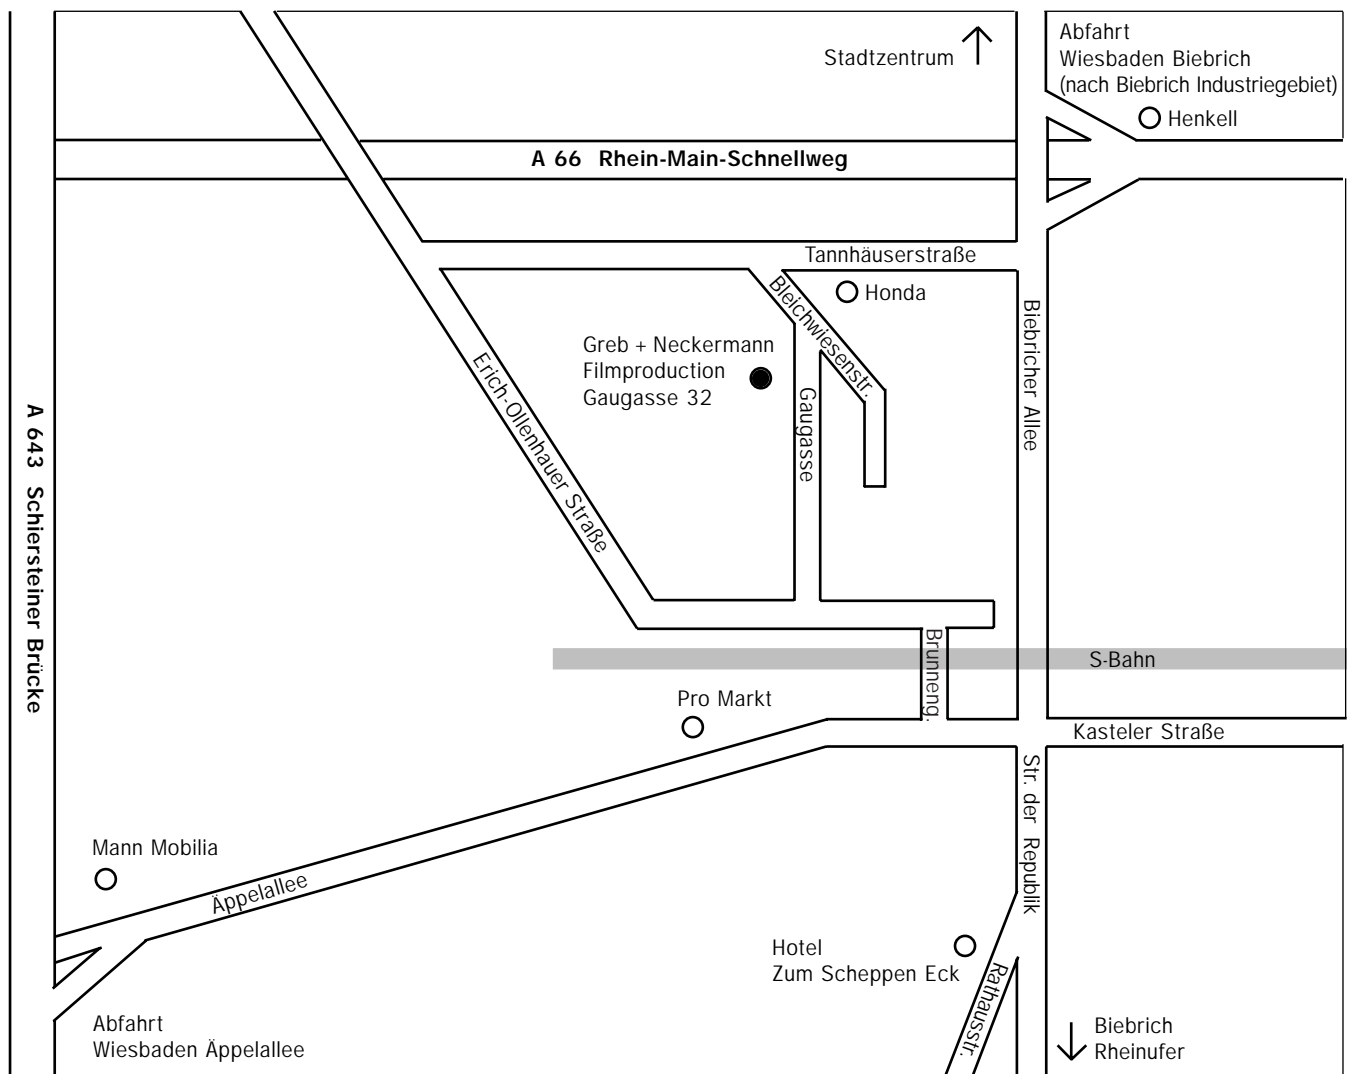

# ROAD MAP

Greb + Neckermann Filmproduction, Gaugasse 32, 65203 Wiesbaden

Wiesbaden Biebrich - Gibb